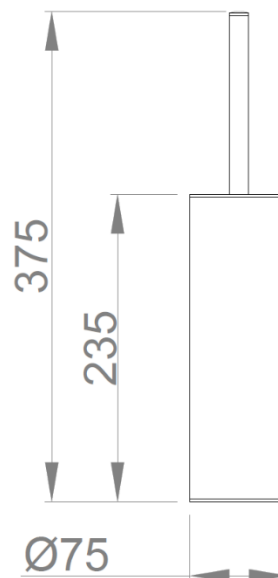

Туалетный ершик из нержавеющей стали, матовый

- Туалетный ершик из нержавеющей стали.
- Матовая поверхность. Также доступен с глянцевой отделкой (09073.B).
- Подходит для общественных туалетов.
- Устойчивая к коррозии и долговечная конструкция.
- Анкерная пластина для фиксации.

ТЕХНИЧЕСКАЯ ИНФОРМАЦИЯ

- Изготовлен из нержавеющей стали.
- Матовая поверхность.
- Размеры: высота 235 (с ручкой высота 375) x Ø75 (мм).
- Крепление к стене через две точки. Скрытый крепеж в комплекте.
- Внутренний бак из полипропилена.
- Обслуживание: нержавеющая сталь требует ухода. Мы рекомендуем ежемесячную чистку специальным средством для нержавеющей стали.

КРАТКОЕ ОПИСАНИЕ

Туалетный ершик, изготовлен из нержавеющей стали с матовой поверхностью. Размеры: высота 235 (с ручкой высота 375) x Ø75 (мм).

ЧЕРТЕЖ

Размеры указаны в мм

NOFER S.L.
Avenida de la fama, 118
08940 · Cornellà de Llobregat (Barcelona)
Tel +34 934 742 423 · Fax +34 934 743 548
nofer@nofer.com · www.nofer.com